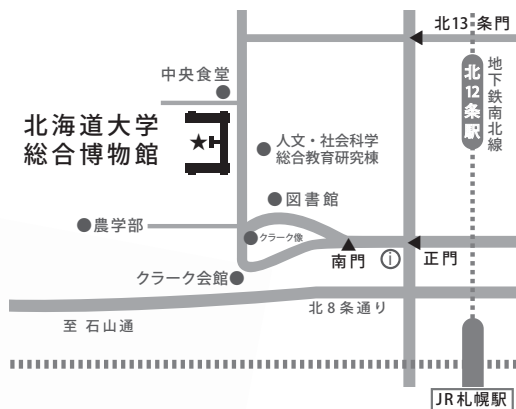

私たちの生活に地球内部は無関係でしょうか？例えば、私たちが常に吸っているこの空気のほとんどは地球内部から流れ出てきたもので、現在も火山噴火を通して大気成分は変わり続けています。また、地球の温暖な気候を支えているのは太陽からのエネルギーだけではなく、地熱も重要なはたらきをし続けてきました。しかし、こういった地球内部の潜在的な影響力は私たちの生活の中では見落とされがちです。真に持続発展可能な社会を考えるためには、地球規模の時空間スケールで環境を見つめる機会が必要ではないでしょうか。そこで地球の時空間スケールを一望できる展示を作ることになりました。

新設展示室のイメージ

クラウドファンディング達成！

本展示はクラウドファンディングのご支援で制作しました。

ACCESS アクセス

札幌駅北口から徒歩約 15 分
北 12 条駅から徒歩約 10 分
お車でのご来館はできません

CEREMONY

オープニングセレモニー

8月4日(金) 10:30 ~ 1階「知の交流」
参加自由、式典後に内覧会開催

GUIDE

展示解説 参加無料

日 時 8月4日(金) 18:00 ~
9月1日(金) 18:00 ~
10月1日(日) 16:00 ~

所要時間 20分程度

定員 15名

参加方法 開始1時間前より受付にて整理券を配布